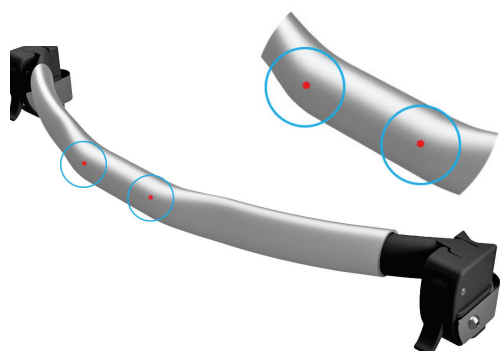

1 Appui

Cintrer les
plaques :

2 Contre-appui.
Maximum excursion 3 cm.

3 hauteurs
3 tailles
3 profondeurs

21 modèles

Caractéristiques :

- ① réglage en hauteur
- ② réglage en inclinaison
- ③ réglage en profondeur
- ④ diamètres : 19-22-25mm
- ⑤ attache rapide centrale
- ⑥ bande de protection

Caractéristiques :

- ① deux dimensions pour assises :
M: 36 - 41 cm L: 41 - 46 cm
- ② deux tendeurs : 19-21 / 22-25 mm
- ③ réglage en hauteur
- ④ réglage en profondeur
- ⑤ réglage en inclinaison
- ⑥ attache rapide centrale
- ⑦ bande de protection

Plaque cintrée
pour plus de confort.

Retours sur la plaque principale
optimisent la fixation du coussin.

Points de réglage
repères pour un réglage facile.

2 tubes de protection (diamètre 22mm)
à glisser sur les tubes du fauteuil.