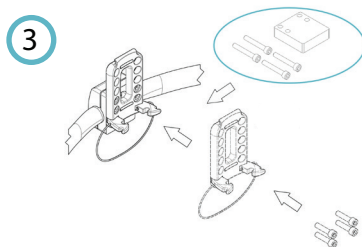

1 Appui

Cintrer les
plaques :

2 Contre-appui.
Maximum excursion 3 cm.

3 hauteurs
3 tailles
3 profondeurs

21 modèles

Caractéristiques :

- ① réglage en hauteur
- ② réglage en inclinaison
- ③ réglage en profondeur
- ④ diamètres : 19-22-25mm
- ⑤ attache rapide centrale
- ⑥ bande de protection

Caractéristiques :

- ① deux dimensions pour assises :
M: 36 - 41 cm L: 41 - 46 cm
- ② deux tendeurs : 19-21 / 22-25 mm
- ③ réglage en hauteur
- ④ réglage en profondeur
- ⑤ réglage en inclinaison
- ⑥ attache rapide centrale
- ⑦ bande de protection

Plaque cintrée
pour plus de confort.

Retours sur la plaque principale
optimisent la fixation du coussin.

Points de réglage
repères pour un réglage facile.

2 tubes de protection (diamètre 22mm)
à glisser sur les tubes du fauteuil.