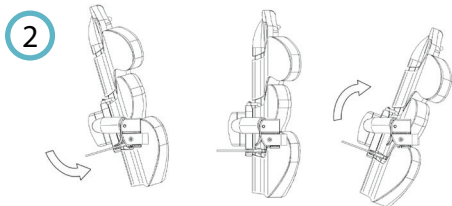

Aluminum is the most adaptable material to make each slide of the backrest suit the user's body!

STANDARD
5,5 cm

CONTOUR
9 cm

DEEP-CONTOUR
14,5 cm

	STANDARD	CONTOUR	DEEP-CONTOUR
3V M-L-XL			/
4V M-L-XL			
5V M-L-XL	/		

1 Appui

Cintrer les
plaques :

2 Contre-appui.
Maximum excursion 3 cm.

3 hauteurs
3 tailles
3 profondeurs

21 modèles

Caractéristiques :

- ① réglage en hauteur
- ② réglage en inclinaison
- ③ réglage en profondeur
- ④ diamètres : 19-22-25mm
- ⑤ attache rapide centrale
- ⑥ bande de protection

Caractéristiques :

- ① deux dimensions pour assises :
M: 36 - 41 cm L: 41 - 46 cm
- ② deux tendeurs : 19-21 / 22-25 mm
- ③ réglage en hauteur
- ④ réglage en profondeur
- ⑤ réglage en inclinaison
- ⑥ attache rapide centrale
- ⑦ bande de protection

Plaque cintrée
pour plus de confort.

Retours sur la plaque principale
optimisent la fixation du coussin.

Points de réglage
repères pour un réglage facile.

2 tubes de protection (diamètre 22mm)
à glisser sur les tubes du fauteuil.