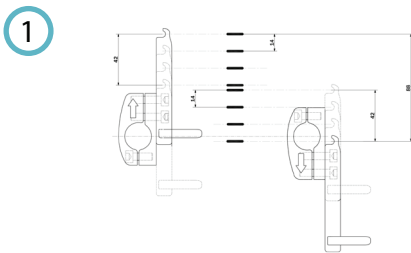

Hauteur

3V 4V 5V

- 3 Vertebres 27 cm
- 4 Vertebres 35 cm
- 5 Vertebres 43 cm

Taille

M L XL

-  M pour assises de 35 à 40 cm
-  L pour assises de 38 à 43 cm
-  XL pour assises de 40 à 45 cm

Profondeur : niveau de maintien

1 Appui

Cintrer les
plaques :

2 Contre-appui.
Maximum excursion 3 cm.

3 hauteurs
3 tailles
3 profondeurs

21 modèles

Caractéristiques :

- ① réglage en hauteur
- ② réglage en inclinaison
- ③ réglage en profondeur
- ④ diamètres : 19-22-25mm
- ⑤ attache rapide centrale
- ⑥ bande de protection

Caractéristiques :

- ① deux dimensions pour assises :
M: 36 - 41 cm L: 41 - 46 cm
- ② deux tendeurs : 19-21 / 22-25 mm
- ③ réglage en hauteur
- ④ réglage en profondeur
- ⑤ réglage en inclinaison
- ⑥ attache rapide centrale
- ⑦ bande de protection

Plaque cintrée
pour plus de confort.

Retours sur la plaque principale
optimisent la fixation du coussin.

Points de réglage
repères pour un réglage facile.

2 tubes de protection (diamètre 22mm)
à glisser sur les tubes du fauteuil.