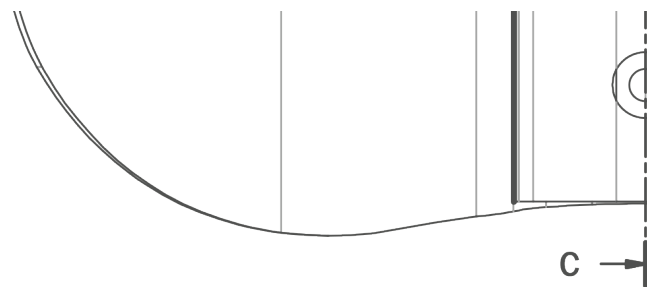

ORTHINEA

handi'novations