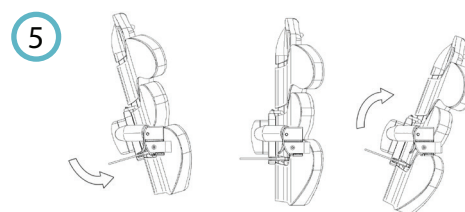

Aluminum is the most adaptable material to make each slide of the backrest suit the user's body!

STANDARD
5,5 cm

CONTOUR
9 cm

DEEP-CONTOUR
14,5 cm

	STANDARD	CONTOUR	DEEP-CONTOUR
3V M-L-XL			/
4V M-L-XL			
5V M-L-XL	/		

1 Appui

Cintrer les
plaques :

2 Contre-appui.
Maximum excursion 3 cm.

3 hauteurs
3 tailles
3 profondeurs

21 modèles

Caractéristiques :

- ① réglage en hauteur
- ② réglage en inclinaison
- ③ réglage en profondeur
- ④ diamètres : 19-22-25mm
- ⑤ attache rapide centrale
- ⑥ bande de protection

Caractéristiques :

- ① deux dimensions pour assises :
M: 36 - 41 cm L: 41 - 46 cm
- ② deux tendeurs : 19-21 / 22-25 mm
- ③ réglage en hauteur
- ④ réglage en profondeur
- ⑤ réglage en inclinaison
- ⑥ attache rapide centrale
- ⑦ bande de protection

Plaque cintrée
pour plus de confort.

Retours sur la plaque principale
optimisent la fixation du coussin.

Points de réglage
repères pour un réglage facile.

2 tubes de protection (diamètre 22mm)
à glisser sur les tubes du fauteuil.