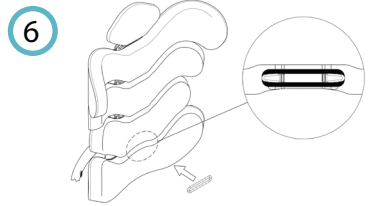

Aluminum is the most adaptable material to make each slide of the backrest suit the user's body!

STANDARD
5,5 cm

CONTOUR
9 cm

DEEP-CONTOUR
14,5 cm

	STANDARD	CONTOUR	DEEP-CONTOUR
3V M-L-XL			/
4V M-L-XL			
5V M-L-XL	/		

1 Appui

Cintrer les
plaques :

2 Contre-appui.
Maximum excursion 3 cm.

3 hauteurs
3 tailles
3 profondeurs

21 modèles

Caractéristiques :

- ① réglage en hauteur
- ② réglage en inclinaison
- ③ réglage en profondeur
- ④ diamètres : 19-22-25mm
- ⑤ attache rapide centrale
- ⑥ bande de protection

Caractéristiques :

- ① deux dimensions pour assises :
M: 36 - 41 cm L: 41 - 46 cm
- ② deux tendeurs : 19-21 / 22-25 mm
- ③ réglage en hauteur
- ④ réglage en profondeur
- ⑤ réglage en inclinaison
- ⑥ attache rapide centrale
- ⑦ bande de protection

Plaque cintrée
pour plus de confort.

Retours sur la plaque principale
optimisent la fixation du coussin.

Points de réglage
repères pour un réglage facile.

2 tubes de protection (diamètre 22mm)
à glisser sur les tubes du fauteuil.