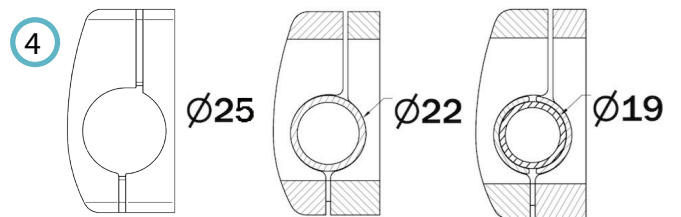

Hauteur

3V 4V 5V

- 3 Vertebres 27 cm
- 4 Vertebres 35 cm
- 5 Vertebres 43 cm

Taille

M L XL

-  M pour assises de 35 à 40 cm
-  L pour assises de 38 à 43 cm
-  XL pour assises de 40 à 45 cm

Profondeur : niveau de maintien

1 Appui

Cintrer les
plaques :

2 Contre-appui.
Maximum excursion 3 cm.

3 hauteurs
3 tailles
3 profondeurs

21 modèles

Caractéristiques :

- ① réglage en hauteur
- ② réglage en inclinaison
- ③ réglage en profondeur
- ④ diamètres : 19-22-25mm
- ⑤ attache rapide centrale
- ⑥ bande de protection

Caractéristiques :

- ① deux dimensions pour assises :
M: 36 - 41 cm L: 41 - 46 cm
- ② deux tendeurs : 19-21 / 22-25 mm
- ③ réglage en hauteur
- ④ réglage en profondeur
- ⑤ réglage en inclinaison
- ⑥ attache rapide centrale
- ⑦ bande de protection

Plaque cintrée
pour plus de confort.

Retours sur la plaque principale
optimisent la fixation du coussin.

Points de réglage
repères pour un réglage facile.

2 tubes de protection (diamètre 22mm)
à glisser sur les tubes du fauteuil.