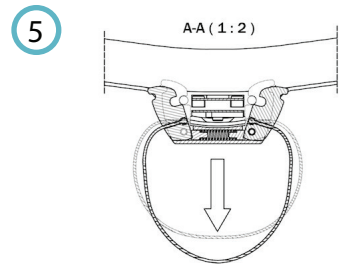

Hauteur

3V 4V 5V

- 3 Vertebres 27 cm
- 4 Vertebres 35 cm
- 5 Vertebres 43 cm

Taille

M L XL

-  M pour assises de 35 à 40 cm
-  L pour assises de 38 à 43 cm
-  XL pour assises de 40 à 45 cm

Profondeur : niveau de maintien

1 Appui

Cintrer les
plaques :

2 Contre-appui.
Maximum excursion 3 cm.

3 hauteurs
3 tailles
3 profondeurs

21 modèles

Caractéristiques :

- ① réglage en hauteur
- ② réglage en inclinaison
- ③ réglage en profondeur
- ④ diamètres : 19-22-25mm
- ⑤ attache rapide centrale
- ⑥ bande de protection

Caractéristiques :

- ① deux dimensions pour assises :
M: 36 - 41 cm L: 41 - 46 cm
- ② deux tendeurs : 19-21 / 22-25 mm
- ③ réglage en hauteur
- ④ réglage en profondeur
- ⑤ réglage en inclinaison
- ⑥ attache rapide centrale
- ⑦ bande de protection

Plaque cintrée
pour plus de confort.

Retours sur la plaque principale
optimisent la fixation du coussin.

Points de réglage
repères pour un réglage facile.

2 tubes de protection (diamètre 22mm)
à glisser sur les tubes du fauteuil.