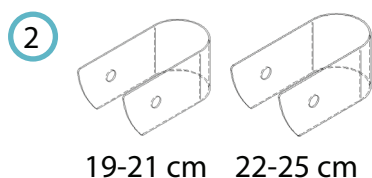

Hauteur

3V 4V 5V

- 3 Vertebres 27 cm
- 4 Vertebres 35 cm
- 5 Vertebres 43 cm

Taille

M L XL

-  M pour assises de 35 à 40 cm
-  L pour assises de 38 à 43 cm
-  XL pour assises de 40 à 45 cm

Profondeur : niveau de maintien

Aluminum is the most adaptable material to make each slide of the backrest suit the user's body!

STANDARD
5,5 cm

CONTOUR
9 cm

DEEP-CONTOUR
14,5 cm

	STANDARD	CONTOUR	DEEP-CONTOUR
3V M-L-XL			/
4V M-L-XL			
5V M-L-XL	/		

1 Appui

Cintrer les
plaques :

2 Contre-appui.
Maximum excursion 3 cm.

3 hauteurs
3 tailles
3 profondeurs

21 modèles

Caractéristiques :

- ① réglage en hauteur
- ② réglage en inclinaison
- ③ réglage en profondeur
- ④ diamètres : 19-22-25mm
- ⑤ attache rapide centrale
- ⑥ bande de protection

Caractéristiques :

- ① deux dimensions pour assises :
M: 36 - 41 cm L: 41 - 46 cm
- ② deux tendeurs : 19-21 / 22-25 mm
- ③ réglage en hauteur
- ④ réglage en profondeur
- ⑤ réglage en inclinaison
- ⑥ attache rapide centrale
- ⑦ bande de protection