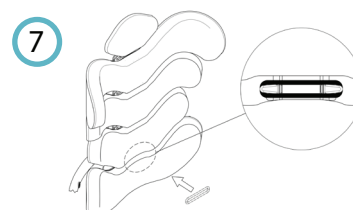

Hauteur

3V 4V 5V

- 3 Vertebres 27 cm
- 4 Vertebres 35 cm
- 5 Vertebres 43 cm

Taille

M L XL

-  M pour assises de 35 à 40 cm
-  L pour assises de 38 à 43 cm
-  XL pour assises de 40 à 45 cm

Profondeur : niveau de maintien

1 Appui

Cintrer les
plaques :

2 Contre-appui.
Maximum excursion 3 cm.

3 hauteurs
3 tailles
3 profondeurs

21 modèles

Caractéristiques :

- ① réglage en hauteur
- ② réglage en inclinaison
- ③ réglage en profondeur
- ④ diamètres : 19-22-25mm
- ⑤ attache rapide centrale
- ⑥ bande de protection

Caractéristiques :

- ① deux dimensions pour assises :
M: 36 - 41 cm L: 41 - 46 cm
- ② deux tendeurs : 19-21 / 22-25 mm
- ③ réglage en hauteur
- ④ réglage en profondeur
- ⑤ réglage en inclinaison
- ⑥ attache rapide centrale
- ⑦ bande de protection

Plaque cintrée
pour plus de confort.

Retours sur la plaque principale
optimisent la fixation du coussin.

Points de réglage
repères pour un réglage facile.

2 tubes de protection (diamètre 22mm)
à glisser sur les tubes du fauteuil.