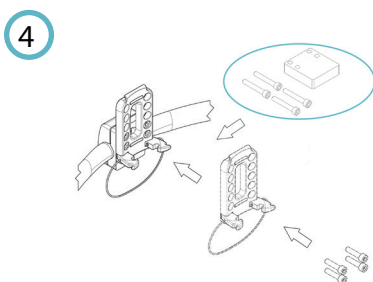

1 Appui

Cintrer les
plaques :

2 Contre-appui.
Maximum excursion 3 cm.

3 hauteurs
3 tailles
3 profondeurs

21 modèles

Caractéristiques :

- ① réglage en hauteur
- ② réglage en inclinaison
- ③ réglage en profondeur
- ④ diamètres : 19-22-25mm
- ⑤ attache rapide centrale
- ⑥ bande de protection

Caractéristiques :

- ① deux dimensions pour assises :
M: 36 - 41 cm L: 41 - 46 cm
- ② deux tendeurs : 19-21 / 22-25 mm
- ③ réglage en hauteur
- ④ réglage en profondeur
- ⑤ réglage en inclinaison
- ⑥ attache rapide centrale
- ⑦ bande de protection

Plaque cintrée
pour plus de confort.

Retours sur la plaque principale
optimisent la fixation du coussin.

Points de réglage
repères pour un réglage facile.

2 tubes de protection (diamètre 22mm)
à glisser sur les tubes du fauteuil.