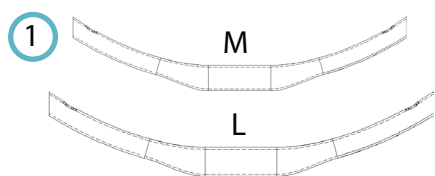

Aluminum is the most adaptable material to make each slide of the backrest suit the user's body!

STANDARD
5,5 cm

CONTOUR
9 cm

DEEP-CONTOUR
14,5 cm

	STANDARD	CONTOUR	DEEP-CONTOUR
3V M-L-XL			/
4V M-L-XL			
5V M-L-XL	/		

1 Appui

Cintrer les
plaques :

2 Contre-appui.
Maximum excursion 3 cm.

3 hauteurs
3 tailles
3 profondeurs

21 modèles

Caractéristiques :

- ① réglage en hauteur
- ② réglage en inclinaison
- ③ réglage en profondeur
- ④ diamètres : 19-22-25mm
- ⑤ attache rapide centrale
- ⑥ bande de protection

Caractéristiques :

- ① deux dimensions pour assises :
M: 36 - 41 cm L: 41 - 46 cm
- ② deux tendeurs : 19-21 / 22-25 mm
- ③ réglage en hauteur
- ④ réglage en profondeur
- ⑤ réglage en inclinaison
- ⑥ attache rapide centrale
- ⑦ bande de protection

Plaque cintrée
pour plus de confort.

Retours sur la plaque principale
optimisent la fixation du coussin.

Points de réglage
repères pour un réglage facile.

2 tubes de protection (diamètre 22mm)
à glisser sur les tubes du fauteuil.