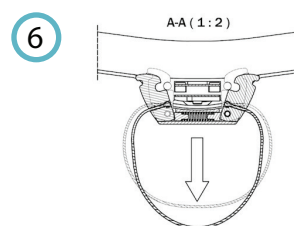

Hauteur

3V 4V 5V

- 3 Vertebres 27 cm
- 4 Vertebres 35 cm
- 5 Vertebres 43 cm

Taille

M L XL

-  M pour assises de 35 à 40 cm
-  L pour assises de 38 à 43 cm
-  XL pour assises de 40 à 45 cm

Profondeur : niveau de maintien

1 Appui

Cintrer les
plaques :

2 Contre-appui.
Maximum excursion 3 cm.

3 hauteurs
3 tailles
3 profondeurs

21 modèles

Caractéristiques :

- ① réglage en hauteur
- ② réglage en inclinaison
- ③ réglage en profondeur
- ④ diamètres : 19-22-25mm
- ⑤ attache rapide centrale
- ⑥ bande de protection

Caractéristiques :

- ① deux dimensions pour assises :
M: 36 - 41 cm L: 41 - 46 cm
- ② deux tendeurs : 19-21 / 22-25 mm
- ③ réglage en hauteur
- ④ réglage en profondeur
- ⑤ réglage en inclinaison
- ⑥ attache rapide centrale
- ⑦ bande de protection

Plaque cintrée
pour plus de confort.

Retours sur la plaque principale
optimisent la fixation du coussin.

Points de réglage
repères pour un réglage facile.

2 tubes de protection (diamètre 22mm)
à glisser sur les tubes du fauteuil.