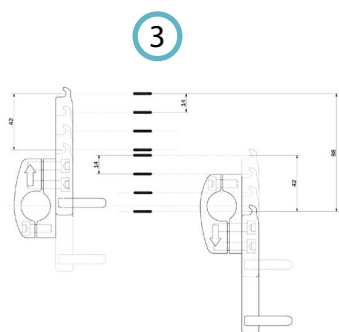

Hauteur

3V 4V 5V

- 3 Vertebres 27 cm
- 4 Vertebres 35 cm
- 5 Vertebres 43 cm

Taille

M L XL

-  M pour assises de 35 à 40 cm
-  L pour assises de 38 à 43 cm
-  XL pour assises de 40 à 45 cm

Profondeur : niveau de maintien

1 Appui

Cintrer les
plaques :

2 Contre-appui.
Maximum excursion 3 cm.

3 hauteurs
3 tailles
3 profondeurs

21 modèles

Caractéristiques :

- ① réglage en hauteur
- ② réglage en inclinaison
- ③ réglage en profondeur
- ④ diamètres : 19-22-25mm
- ⑤ attache rapide centrale
- ⑥ bande de protection

Caractéristiques :

- ① deux dimensions pour assises :
M: 36 - 41 cm L: 41 - 46 cm
- ② deux tendeurs : 19-21 / 22-25 mm
- ③ réglage en hauteur
- ④ réglage en profondeur
- ⑤ réglage en inclinaison
- ⑥ attache rapide centrale
- ⑦ bande de protection

Plaque cintrée
pour plus de confort.

Retours sur la plaque principale
optimisent la fixation du coussin.

Points de réglage
repères pour un réglage facile.

2 tubes de protection (diamètre 22mm)
à glisser sur les tubes du fauteuil.