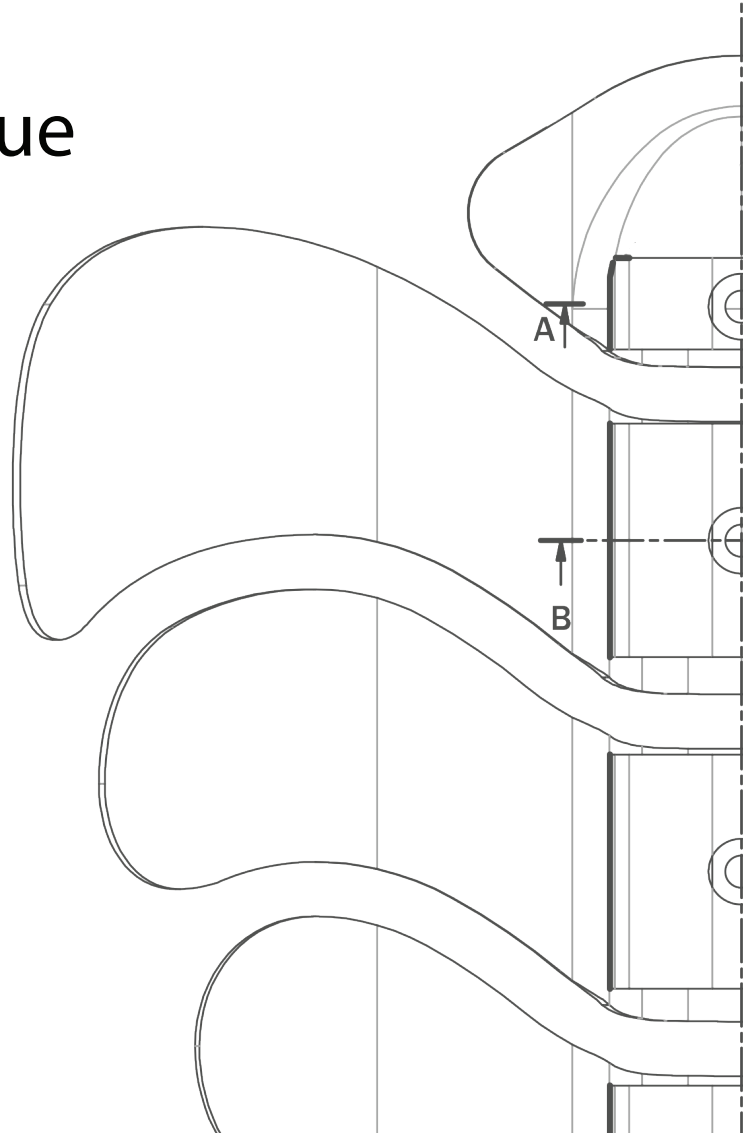

Emys

Brochure technique

Français