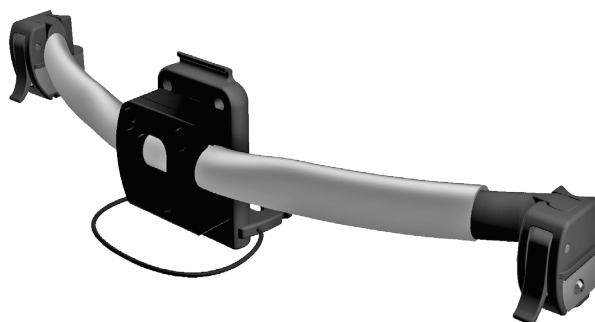

1 Appui

Cintrer les
plaques :

2 Contre-appui.
Maximum excursion 3 cm.

3 hauteurs
3 tailles
3 profondeurs

21 modèles

Caractéristiques :

- ① réglage en hauteur
- ② réglage en inclinaison
- ③ réglage en profondeur
- ④ diamètres : 19-22-25mm
- ⑤ attache rapide centrale
- ⑥ bande de protection

Plaque cintrée
pour plus de confort.

Retours sur la plaque principale
optimisent la fixation du coussin.

Points de réglage
repères pour un réglage facile.

2 tubes de protection (diamètre 22mm)
à glisser sur les tubes du fauteuil.